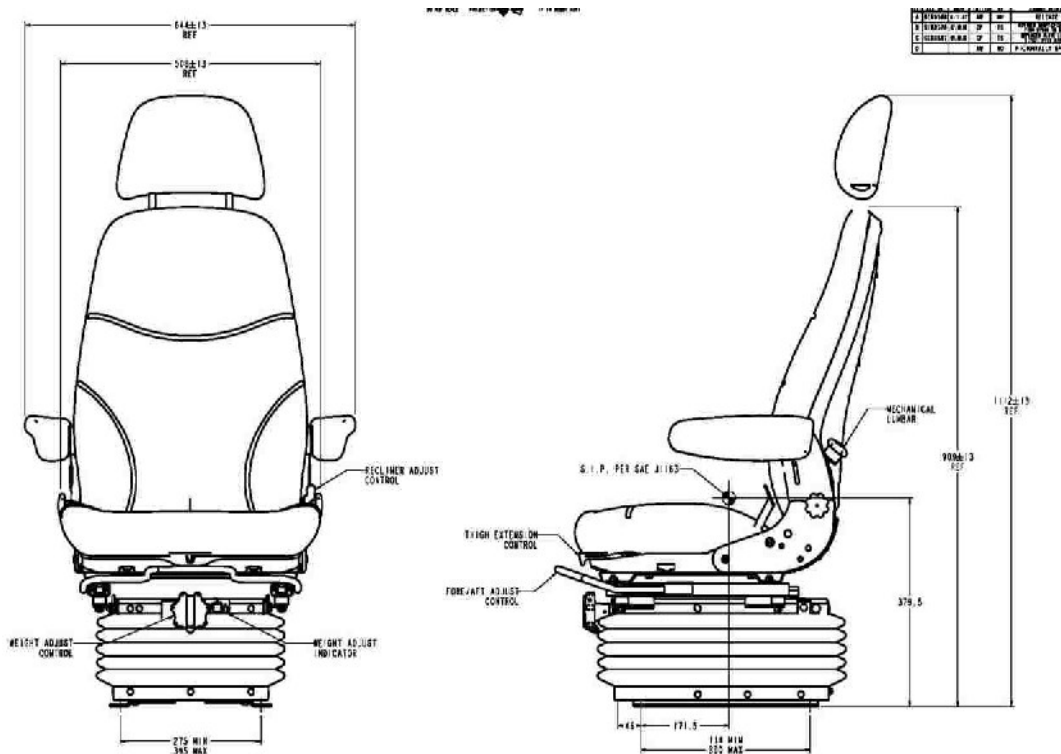

SEARS
SEATING

7020 Series

Кресло, оснащенное механической подвеской с 3-х позиционной регулировкой по весу и гидроамортизатором. Duo®

- Комфортабельные подушки двойной глубины (с боковой поддержкой) Fabriform®
- Регулировка спинки сидения
- Регулировка по высоте в пределах 76 мм
- Регулировка по весу от 30-140кг
- Регулировка сиденья вперед-назад в пределах 200 мм с двойной фиксацией
- механическая поддержка для поясницы
- Амортизационный ход подвески 80 мм
- Гофрированный защитный кожух подвески из резины.
- Сертифицировано по нормам защиты от вибрации (ISO 7096)

Дополнительные опции:

- Устройство гашения горизонтальных вибраций
- Ремни безопасности соответствующие стандартам ISO 6683
- Обогрев сиденья (12,24,48 В).
- Подлокотники с регулировкой по углу наклона.
- Регулируемый подголовник с 3 уровнями наклона
- Датчик присутствия оператора
- Тканевая, велюровая обивка или покрытие из винилискожи
- Версия ремня безопасности J386 (1985 – 22Kn)